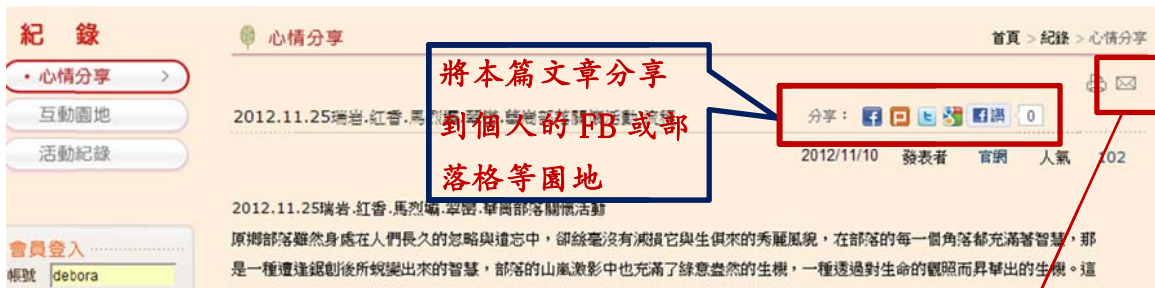

► 其他功能說明：

文章或活動分享

我的Email :

我的姓名 :

好友的Email :

好友的姓名 :

推薦內容 :

您好!
我在 "大眾愛心關懷協會" 網站發現一篇不錯的文章, 邀請您也一起來欣賞!

驗證碼 : 9897